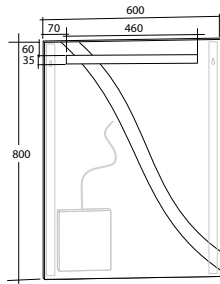

Spegel Alfa

Alfa 600

Spegel Beta

Beta 600

Spegel Bliss