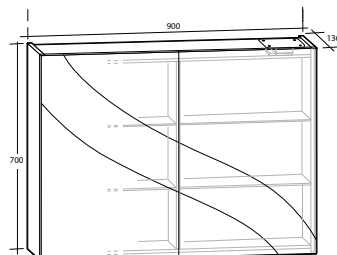

Spegelskåp Ariella X

Spegelskåp Ariella X45
Vit högblank

Spegelskåp Ariella X60
Vit högblank

Spegelskåp Ariella X90
Svart matt

Spegelskåp Ariella X120
Ljusgrå matt

Detta spegelskåp är särskilt framtaget för att optimera utrymmet i spegelskåpet. Flexibiliteten i Ariella X gör det möjligt att förvara både höga och låga saker. Spegelskåpen har speglar på utsidan och insidan av de mjukstängande dörrarna samt eluttag, IP44. Levereras färdigmonterade. Denna serie kombineras med Luxor, Gabriella, Isella, Ella, Isabella och Bella. Vid kombination Ariella X60 med Stella Belysning med 2 fästen, välj bredd 300 eller 450 mm.