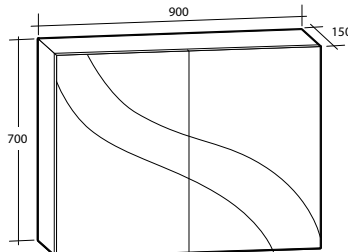

Spegelskåp Ariella Bas

Spegelskåp med mjukstängande dörrar. Dörrarna har enkelspegel på utsidan och spånskiva på insidan. Med eller utan eluttag (IP20). För väggmontage. Denna serie kombineras med Luxor, Gabriella, Isella, Ella, Isabella och Bella.

Modell	Färg/utförande	Mått	Art nr
Ariella Bas 45	Vit högblank	B 450 x H 700 x D 150 mm	8947462
Ariella Bas 60	Vit högblank	B 600 x H 700 x D 150 mm	8947463
Ariella Bas 90	Vit högblank	B 900 x H 700 x D 150 mm	8947464
Ariella Bas 60, utan eluttag	Vit högblank	B 600 x H 700 x D 150 mm	8948364

Ljusramp Ariella Bas

Modell	Färg/utförande	Energi-Klass	Mått	Art nr
Ariella Bas 45, två LED-lampor	Vit högblank, 15 W, IP44, 230 V / 12 V, 4 100 K	A (4 Kwh)	B 450 x H 30 x D 255 mm	8934469
Ariella Bas 60, två LED-lampor	Vit högblank, 15 W, IP44, 230 V / 12 V, 4 100 K	A (4 Kwh)	B 600 x H 30 x D 255 mm	8974268
Ariella Bas 90, tre LED-lampor	Vit högblank, 15 W, IP44, 230 V / 12 V, 4 100 K	A (6 Kwh)	B 900 x H 30 x D 255 mm	8974269