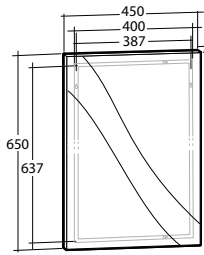

Modell	Färg/utförande	Energiklass	Mått	Art nr
Stella ICE	Förkromad, 5 W, IP44, 230 V, 4 000 K	A	B 300 x H 42 x D 106 mm	8934677

Spegel Alfa

Alfa 450

Alfa 600

Alfa 900

Alfa 1200

Spegel Beta

Beta 450