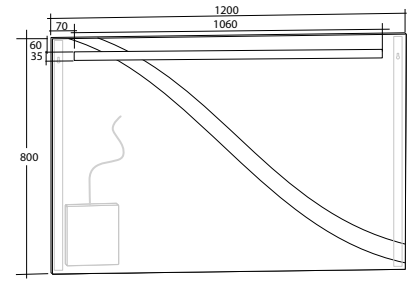

Modell	Färg/utförande	Energiklass	Mått	Art nr
Stella ICE	Förkromad, 5 W, IP44, 230 V, 4 000 K	A	B 300 x H 42 x D 106 mm	8934677

Spegel Alfa

Alfa 450

Alfa 600

Alfa 900

Alfa 1200

Spegel Beta

Beta 450