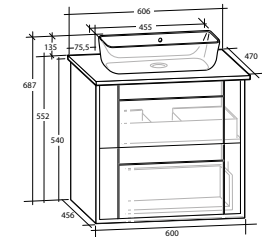

Möbelpaket 60 med rektangulärt tvättställ