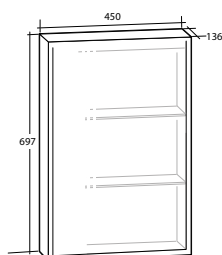

Spegelskåp Ariella X

Spegelskåp Ariella X45
Vit högblank

Spegelskåp Ariella X60
Vit högblank

Spegelskåp Ariella X90
Svart matt

Spegelskåp Ariella X120
Ljusgrå matt

Detta spegelskåp är särskilt framtaget för att optimera utrymmet i spegelskåpet. Flexibiliteten i Ariella X gör det möjligt att förvara både höga och låga saker. Spegelskåpen har speglar på utsidan och insidan av de mjukstängande dörrarna samt eluttag, IP44. Levereras färdigmonterade. Denna serie kombineras med Luxor, Gabriella, Isella, Ella, Isabella och Bella. Vid kombination Ariella X60 med Stella Belysning med 2 fästen, välj bredd 300 eller 450 mm.