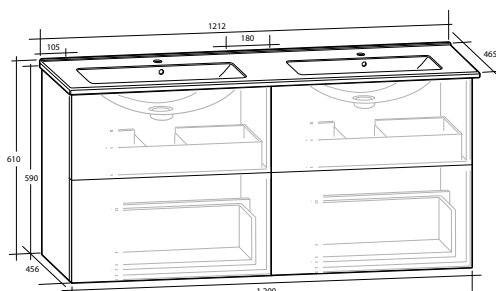

Möbelpaket 120