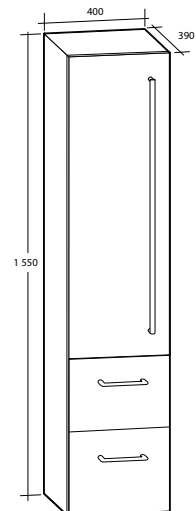

Högsåp Ella / Isella

Högsåp 40