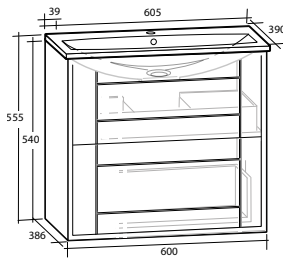

Möbelpaket 60 Kompakt