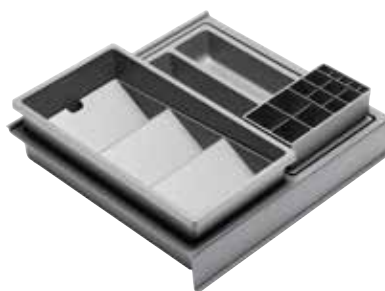

Högskåp Isella / Ella

Högskåp 40

Monteringsmått för underskåp med tvättställ

Monteringsmått för underskåp med bänkskiva

Tillbehör Luxor, Gabriella och Isella

Lådinsatser

Lådinsats Bas

Lådinsats Medium