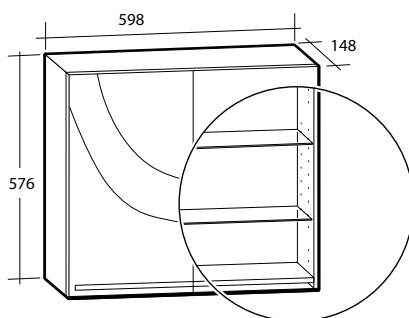

Spegelskåp Basic kompaktlaminat