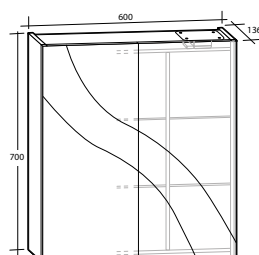

Spegelskåp Ariella X

Spegelskåp Ariella X45
Vit högblank

Spegelskåp Ariella X60
Vit högblank

Spegelskåp Ariella X90
Svart matt

Spegelskåp Ariella X120
Ljusgrå matt

Detta spegelskåp är särskilt framtaget för att optimera utrymmet i spegelskåpet. Flexibiliteten i Ariella X gör det möjligt att förvara både höga och låga saker. Spegelskåpen har speglar på utsidan och insidan av de mjukstängande dörrarna samt eluttag, IP44. Levereras färdigmonterade. Denna serie kombineras med Luxor, Gabriella, Isella, Ella, Isabella och Bella. Vid kombination Ariella X60 med Stella Belysning med 2 fästen, välj bredd 300 eller 450 mm.