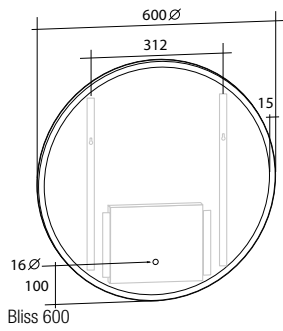

Spegel Bliss

Bliss 600