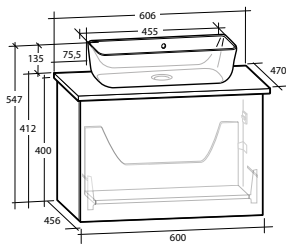

Möbelpaket 60 med rektangulärt tvättställ