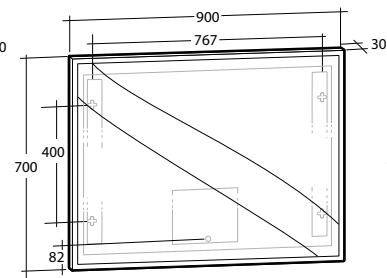

Bliss 1200

Bliss 900