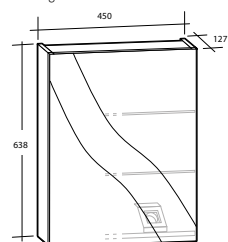

Spegelskåp Ariella 45