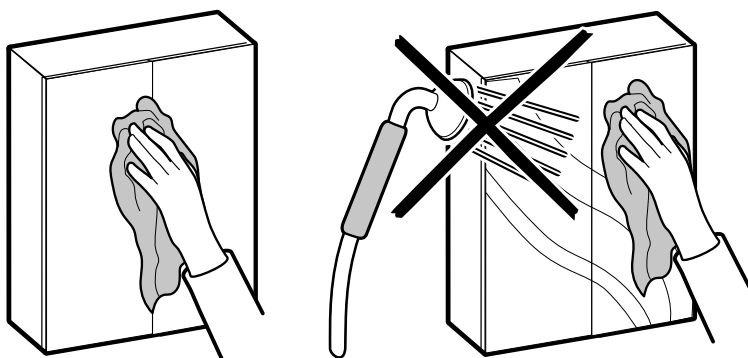

Spegelskåp Basic Aqua

Belysningsramp Basic Aqua

Högskåp Basic Aqua

För bästa hållbarhet och produktlivslängd, rekommenderar vi att möblerna underhålls och rengörs regelbundet.

Våra stommar har en ytbehandling som är mycket tålig mot fukt och vatten. Detta innebär inte att de tål att utsättas för vatten under lång tid. För att din badrumsinredning ska hålla sig fräsch länge, torka av vatten och fukt så snabbt som möjligt med en torr och mjuk trasa.