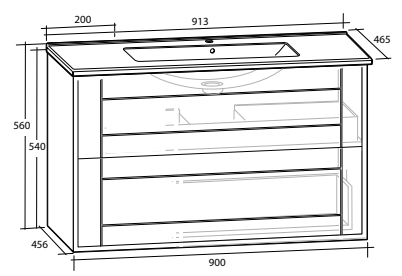

Möbelpaket 90