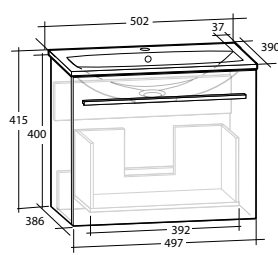

Underskåp Ella Aqua

Ella Aqua är ett mycket vattentåligt underskåp i termoplast med mjukstängande låda och handtag. Underskåpen levereras färdigmonterade.

Modell	Färg/utförande	Mått	Art nr
Ella Aqua 50 Kompakt	Vit högblank, en låda. Tvättställ i porslin	B 513 x H 420 x D 394 mm	8914059
Ella Aqua 50 Kompakt	Vit högblank, en låda. Tvättställ i mineralporcelain	B 502 x H 415 x D 390 mm	8914060
Ella Aqua 60	Vit högblank, en låda. Tvättställ i porslin	B 613 x H 420 x D 464 mm	8914062
Ella Aqua 60	Vit högblank, en låda. Tvättställ i mineralporcelain	B 605 x H 415 x D 460 mm	8914063

Möbelen sorteras som hårdplast. Beslag, handtag och gångjärn sorteras som metall.

Vi rekommenderar vattenlås för underskåp: art nr 8075625. Bottenventil och blandare beställs separat.