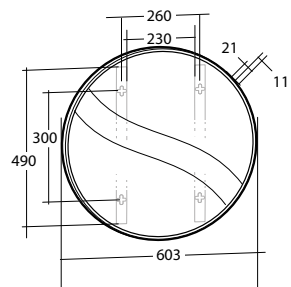

Spegel Bliss

Spegel Gamma

Gamma 600