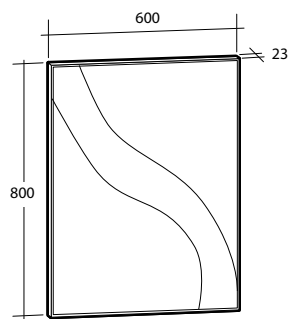

Spegel Gamma

Gamma 600