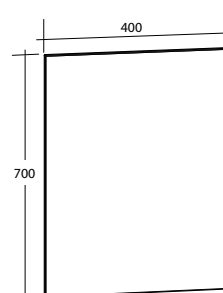

Spegel Isabella

Modell	Färg/utförande	Mått	Art nr
Spegel	Spegel med baksida av trä	B 400 x H 700 x D 20 mm	8947672