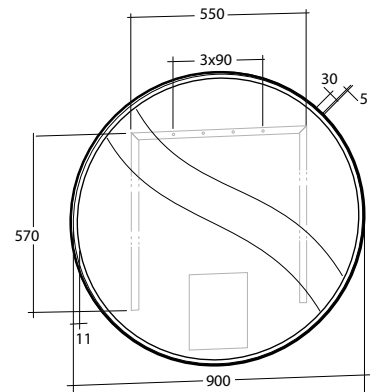

Spegel Alfa

Spegel Beta

Beta 600

Beta 900

Spegel Bliss