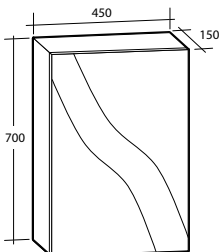

Spegelskåp Ariella Bas

Spegelskåp med mjukstängande dörrar. Dörrarna har enkelspegel på utsidan och spånskiva på insidan. Med eller utan eluttag (IP20). För väggmontage. Denna serie kombineras med Luxor, Gabriella, Isella, Ella, Isabella och Bella.

Modell	Färg/utförande	Mått	Art nr
Ariella Bas 45	Vit högblank	B 450 x H 700 x D 150 mm	8947462
Ariella Bas 60	Vit högblank	B 600 x H 700 x D 150 mm	8947463
Ariella Bas 90	Vit högblank	B 900 x H 700 x D 150 mm	8947464
Ariella Bas 60, utan eluttag	Vit högblank	B 600 x H 700 x D 150 mm	8948364