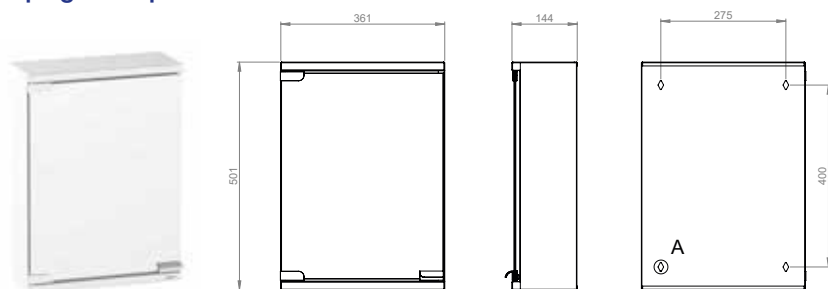

Spegelskåp Primeo

Spegelskåp Primeo

Primeo Spegelskåp är ett kompakt spegelskåp som passar bra i det mindre utrymmet. Spegelskåpet har en dubbelsidig spegeldörr, tillverkad av plåt och högkvalitativt platt floatglas. Dörrrens öppningsriktning är vändbar. Inuti skåpet finns en hylla av plåt.

Modell	Färg/utförande	Mått	Art nr
Primeo 35	Vit, plåt, en dörr	B 365 x H 500 x D 145	8948322