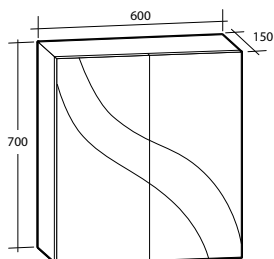

Spegelskåp Ariella Bas

Spegelskåp med mjukstängande dörrar. Dörrarna har enkelspegel på utsidan och spånskiva på insidan. Med eller utan eluttag (IP20). För väggmontage. Denna serie kombineras med Luxor, Gabriella, Isella, Ella, Isabella och Bella.

Modell	Färg/utförande	Mått	Art nr
Ariella Bas 45	Vit högblank	B 450 x H 700 x D 150 mm	8947462
Ariella Bas 60	Vit högblank	B 600 x H 700 x D 150 mm	8947463
Ariella Bas 90	Vit högblank	B 900 x H 700 x D 150 mm	8947464
Ariella Bas 60, utan eluttag	Vit högblank	B 600 x H 700 x D 150 mm	8948364