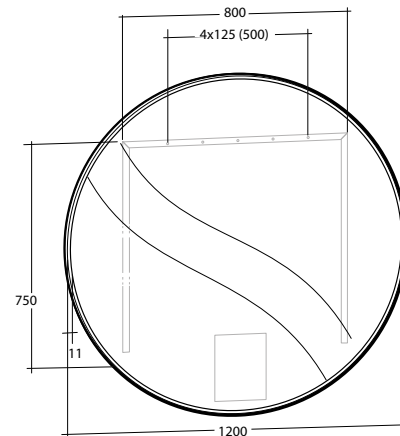

Spegel Alfa

Spegel Beta

Beta 600

Beta 1200

Spegel Bliss