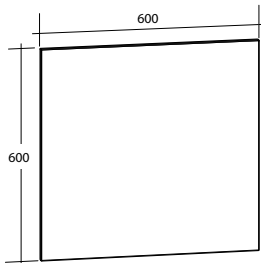

Planspegel Basic