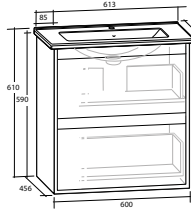

Möbelpaket 60