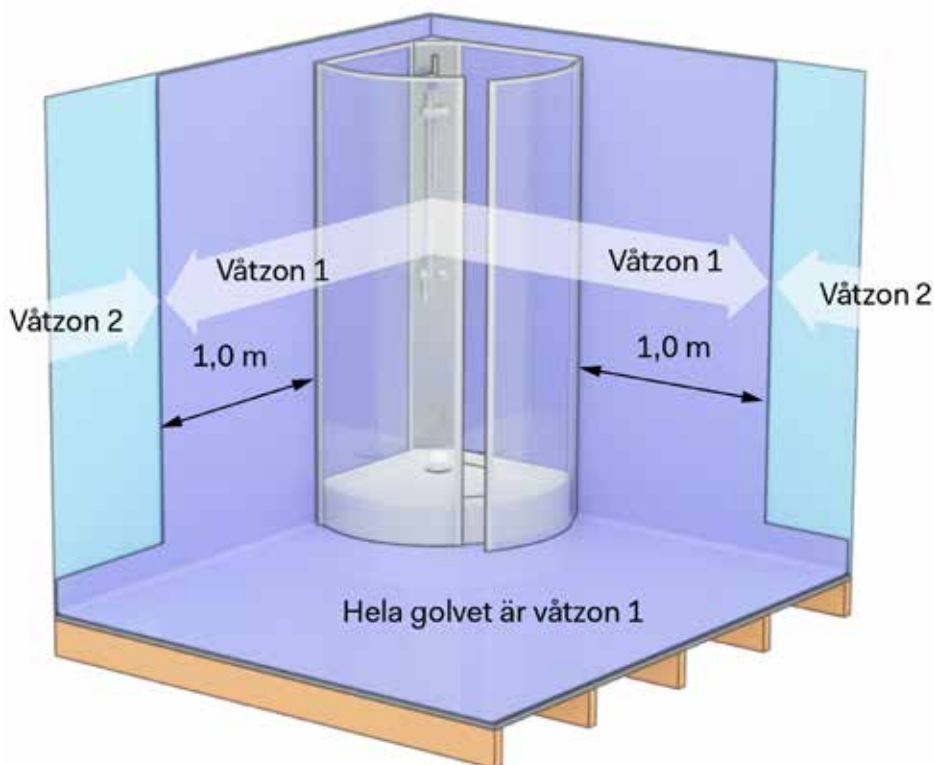

För att undvika fuktskador på badrumsmöbler i trä så är det viktigt att alltid montera i våtzone 2, enligt GVK:s branschregler Säkra Våtrum.