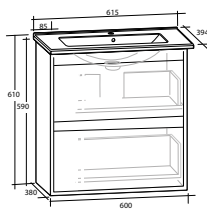

Möbelpaket 60 Kompakt