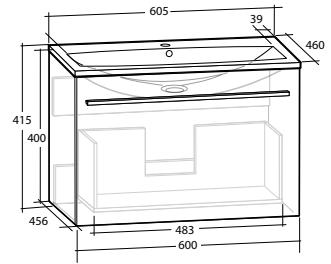

Underskåp Ella Aqua

Ella Aqua är ett mycket vattentåligt underskåp i termoplast med mjukstängande låda och handtag. Underskåpen levereras färdigmonterade.

Modell	Färg/utförande	Mått	Art nr
Ella Aqua 50 Kompakt	Vit högblank, en låda. Tvättställ i porslin	B 513 x H 420 x D 394 mm	8914059
Ella Aqua 50 Kompakt	Vit högblank, en låda. Tvättställ i mineralporcelain	B 502 x H 415 x D 390 mm	8914060
Ella Aqua 60	Vit högblank, en låda. Tvättställ i porslin	B 613 x H 420 x D 464 mm	8914062
Ella Aqua 60	Vit högblank, en låda. Tvättställ i mineralporcelain	B 605 x H 415 x D 460 mm	8914063

Möbelen sorteras som hårdplast. Beslag, handtag och gångjärn sorteras som metall.

Vi rekommenderar vattenlås för underskåp: art nr 8075625. Bottenventil och blandare beställs separat.