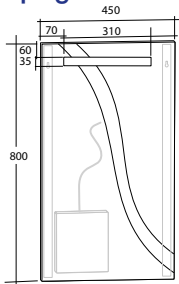

Spegel Alfa

Alfa 450