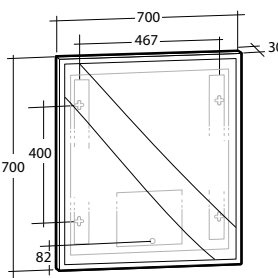

Spegel Alfa

Spegel Beta

Beta 600

Spegel Bliss

Bliss 700