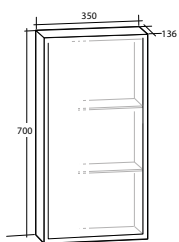

Möbelpaket Isella, inklusive tvättkorgsunderskåp och Ariella tvättställ med enkelho

Möbelpaket 120 (60+2x30)
enkelho till vänster

Möbelpaket 120 (60+2x30)
enkelho till höger

Väggskåp Isella

Isella 35

Isella 60