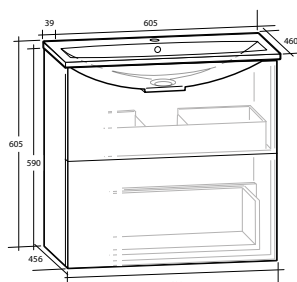

Möbelpaket 60