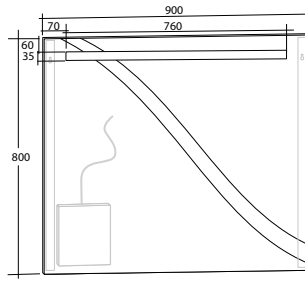

Modell	Färg/utförande	Energiklass	Mått	Art nr
Stella ICE	Förkromad, 5 W, IP44, 230 V, 4 000 K	A	B 300 x H 42 x D 106 mm	8934677

Spegel Alfa

Alfa 450

Alfa 600

Alfa 900

Alfa 1200

Spegel Beta

Beta 450