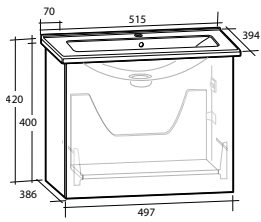

Möbelpaket Ella, inklusive Ariella Tvättställ i porslin

Möbelpaket 50 Kompakt