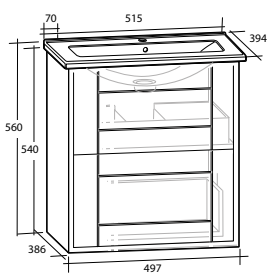

Möbelpaket Gabriella, inklusive Ariella Tvättställ i porslin

Möbelpaket 50 Kompakt