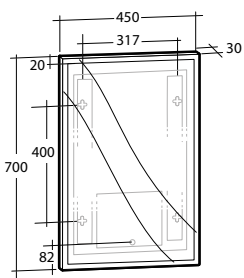

Spegel Bliss

Bliss 450