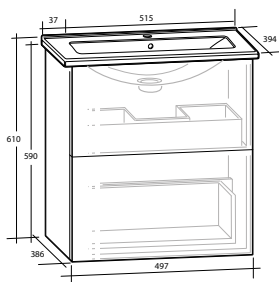

Möbelpaket Isella, inklusive Ariella Tvättställ i porslin

Möbelpaket 50 Kompakt