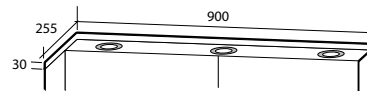

Ljusramp Ariella Bas 90

Modell	Färg/utförande	Energi-Klass	Mått	Art nr
Ariella Bas 45, två LED-lampor	Vit högblank, 15 W, IP44, 230 V / 12 V, 4 100 K	A (4 Kwh)	B 450 x H 30 x D 255 mm	8934469
Ariella Bas 60, två LED-lampor	Vit högblank, 15 W, IP44, 230 V / 12 V, 4 100 K	A (4 Kwh)	B 600 x H 30 x D 255 mm	8974268
Ariella Bas 90, tre LED-lampor	Vit högblank, 15 W, IP44, 230 V / 12 V, 4 100 K	A (6 Kwh)	B 900 x H 30 x D 255 mm	8974269