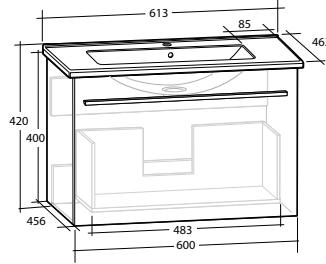

Underskåp Ella Aqua

Ella Aqua är ett mycket vattentåligt underskåp i termoplast med mjukstängande låda och handtag. Underskåpen levereras färdigmonterade.

Modell	Färg/utförande	Mått	Art nr
Ella Aqua 50 Kompakt	Vit högblank, en låda. Tvättställ i porslin	B 513 x H 420 x D 394 mm	8914059
Ella Aqua 50 Kompakt	Vit högblank, en låda. Tvättställ i mineralporcelain	B 502 x H 415 x D 390 mm	8914060
Ella Aqua 60	Vit högblank, en låda. Tvättställ i porslin	B 613 x H 420 x D 464 mm	8914062
Ella Aqua 60	Vit högblank, en låda. Tvättställ i mineralporcelain	B 605 x H 415 x D 460 mm	8914063

Möbelen sorteras som hårdplast. Beslag, handtag och gångjärn sorteras som metall.

Vi rekommenderar vattenlås för underskåp: art nr 8075625. Bottenventil och blandare beställs separat.