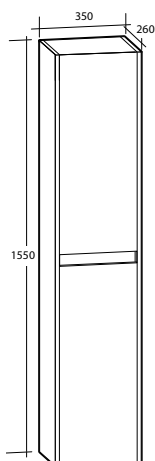

Högskåp Luxor Slim