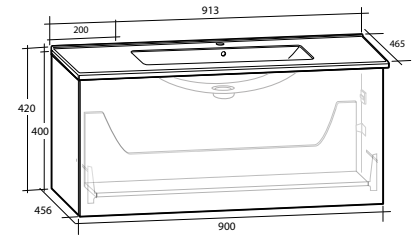

Möbelpaket 90