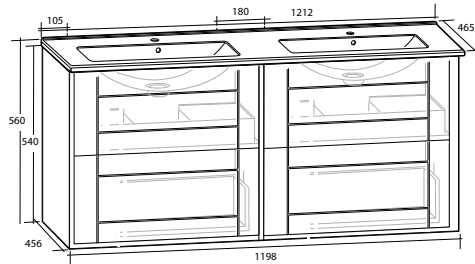

Möbelpaket 120