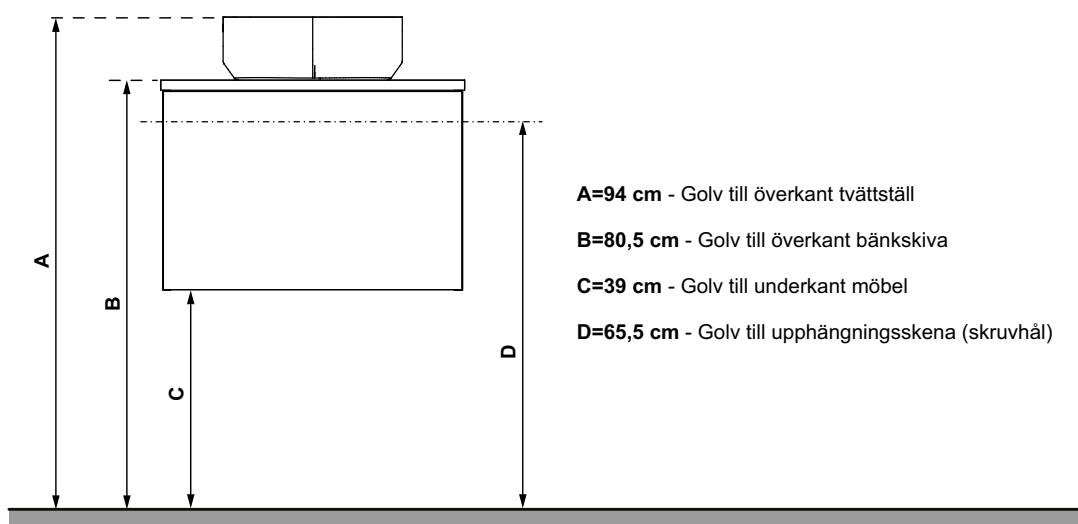

Möbelpaket 90 med rektangulärt tvättställ

Högsåp Ella / Isella

Högsåp 40

Monteringsmått för underskåp med tvättställ

Monteringsmått för underskåp med bänkskiva

Alternativa Ella Aqua

Möbelpaket 50
Vit högblank, med tvättställ i porslin