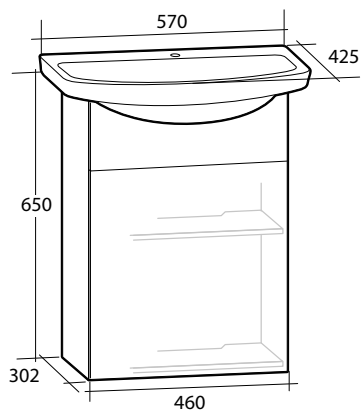

Möbler Basic kompaktlaminat

Underskåp Basic kompaktlaminat