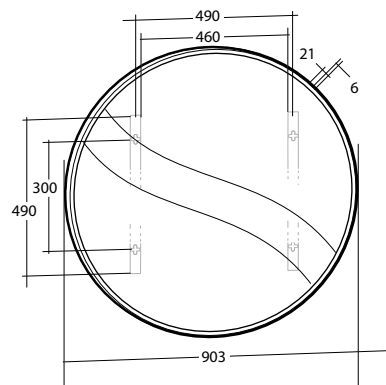

Spegel Bliss

Spegel Gamma

Gamma 900