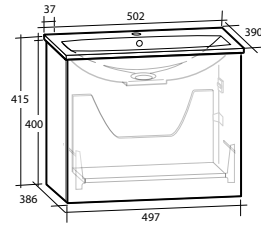

Möbelpaket Ella, inklusive Ariella Tvättställ i mineralkomposit

Möbelpaket 50 Kompakt