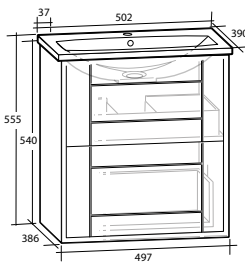

Möbelpaket Gabriella, inklusive Ariella Tvättställ i mineralkomposit

Möbelpaket 50 Kompakt