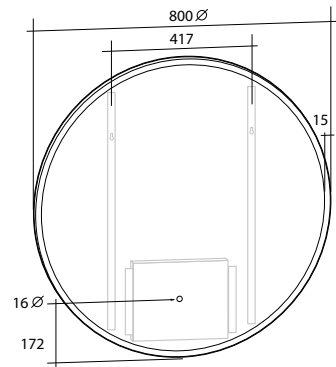

Spegel Bliss

Bliss 800

Spegel Gamma