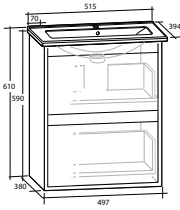

Möbelpaket Luxor, inklusive Ariella Tvättställ porslin

Möbelpaket 50 Kompakt