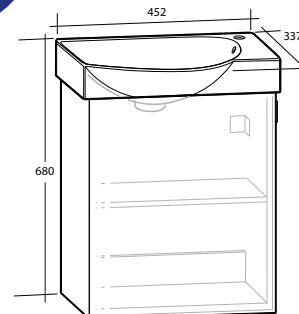

Vägghängt Möbelpaket Isabella

Med ett rymligt tvättställ i porslin. De vita och ljusgrå underskåpen är tillverkade i en fuktrög spånskiva som gör möblerna mer tåliga mot fukt. Möblerna levereras färdigmonterade. Komplettera gärna med Isabella Spegel.

Modell	Färg/utförande	Mått	Art nr
Isabella 45	Vit högblank, vänsterhängd dörr	B 452 x H 680 x D 337 mm	8915535
	Ljusgrå matt, vänsterhängd dörr	B 452 x H 680 x D 337 mm	8913481
	Mörkgrå högblank, vänsterhängd dörr	B 452 x H 680 x D 337 mm	8915536

Breddavlopp med distansring medföljer. Bottenventil samt vattenlås beställs separat. Vi rekommenderar vattenlås för underskåp: art nr 8075625