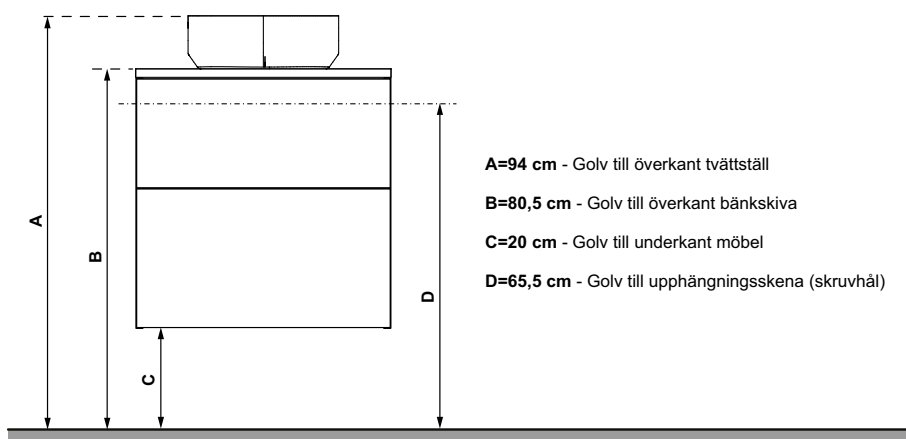

Högskåp Isella / Ella

Högskåp 40

Monteringsmått för underskåp med tvättställ

Monteringsmått för underskåp med bänkskiva

Tillbehör Luxor, Gabriella och Isella

Lådinsatser

Lådinsats Bas

Lådinsats Medium