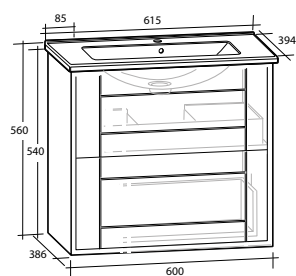

Möbelpaket 60 Kompakt