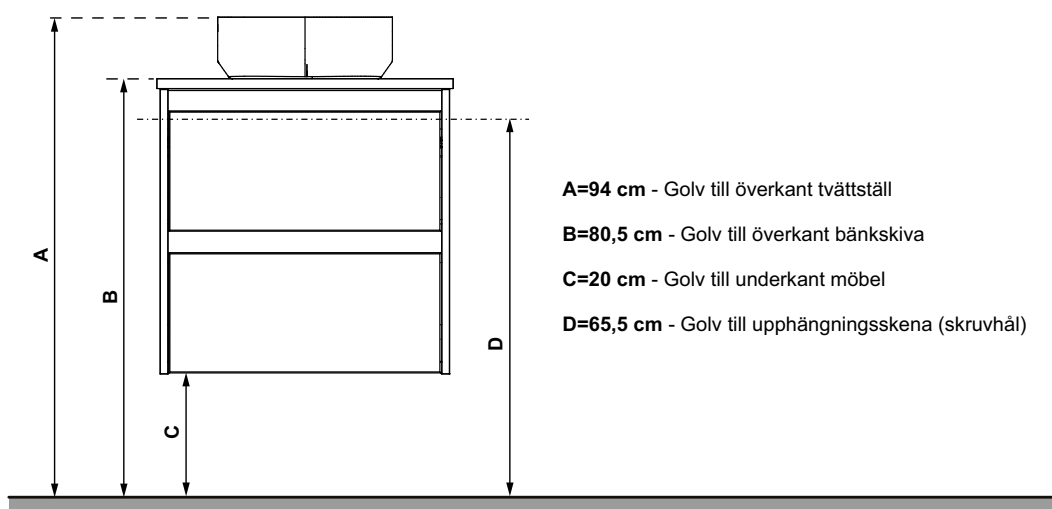

Högskåp Luxor

Högskåp Luxor

Högskåp Luxor Slim

Mellanskåp Luxor

Mellanskåp Luxor

Monteringsmått för underskåp med tvättställ

Monteringsmått för underskåp med bänkskiva

VÄRT ATT VETA OM GABRIELLA