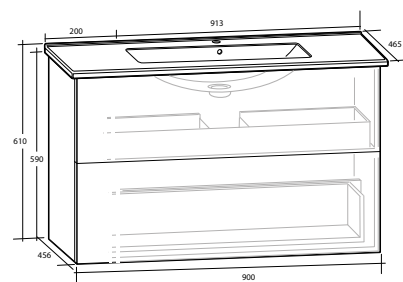

Möbelpaket 90