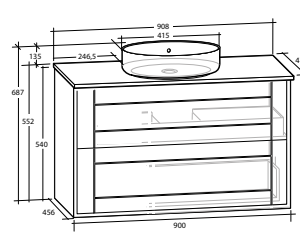

Möbelpaket 90 med runt tvättställ