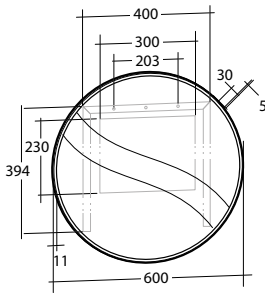

Spegel Alfa

Spegel Beta

Beta 600

Spegel Bliss