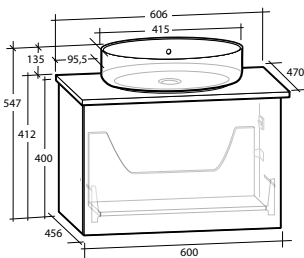

Möbelpaket Ella, inklusive ovanpåliggande tvättställ

Möbelpaket 60 med runt tvättställ