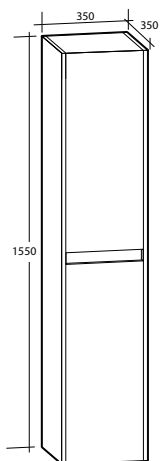

Högskåp Luxor

Högskåp Luxor