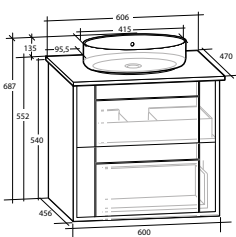

Möbelpaket Gabriella, inklusive ovanpåliggande tvättställ

Möbelpaket 60 med runt tvättställ