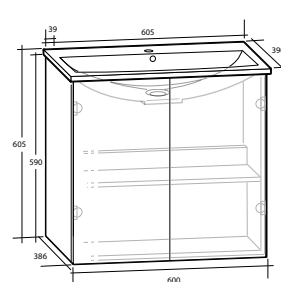

Möbelpaket 60