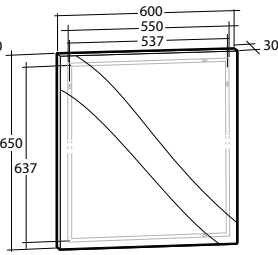

Modell	Färg/utförande	Energiklass	Mått	Art nr
Stella ICE	Förkromad, 5 W, IP44, 230 V, 4 000 K	A	B 300 x H 42 x D 106 mm	8934677

Spegel Alfa

Alfa 450

Alfa 600

Alfa 900

Alfa 1200

Spegel Beta

Beta 450