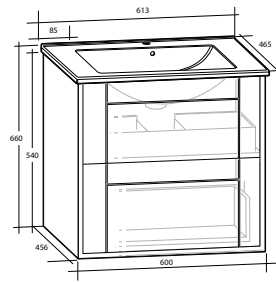

Vi rekommenderar vattenlås: art nr 8075625. Bottenventil beställs separat.

Möbelpaket Gabriella, inklusive Ariella Tvättställ i porslin

Möbelpaket 50 Kompakt

Möbelpaket 60 Kompakt

Möbelpaket 60

Möbelpaket 90