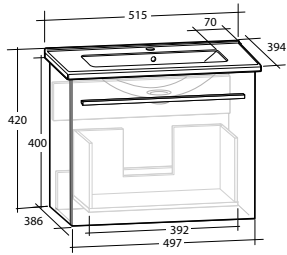

Underskåp Ella Aqua

Ella Aqua är ett mycket vattentåligt underskåp i termoplast med mjukstängande låda och handtag. Underskåpen levereras färdigmonterade.

Modell	Färg/utförande	Mått	Art nr
Ella Aqua 50 Kompakt	Vit högblank, en låda. Tvättställ i porslin	B 513 x H 420 x D 394 mm	8914059
Ella Aqua 50 Kompakt	Vit högblank, en låda. Tvättställ i mineralporcelain	B 502 x H 415 x D 390 mm	8914060
Ella Aqua 60	Vit högblank, en låda. Tvättställ i porslin	B 613 x H 420 x D 464 mm	8914062
Ella Aqua 60	Vit högblank, en låda. Tvättställ i mineralporcelain	B 605 x H 415 x D 460 mm	8914063

Möbelen sorteras som hårdplast. Beslag, handtag och gångjärn sorteras som metall.

Vi rekommenderar vattenlås för underskåp: art nr 8075625. Bottenventil och blandare beställs separat.