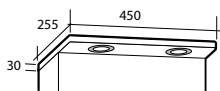

Ljusramp Ariella Bas

Ljusramp Ariella Bas 45