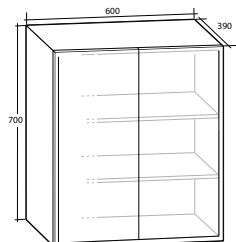

Möbelpaket Isella, inklusive tvättkorgsunderskåp och Ariella tvättställ med enkelho

Möbelpaket 120 (60+2x30)
enkelho till vänster

Möbelpaket 120 (60+2x30)
enkelho till höger

Väggskåp Isella

Isella 35

Isella 60