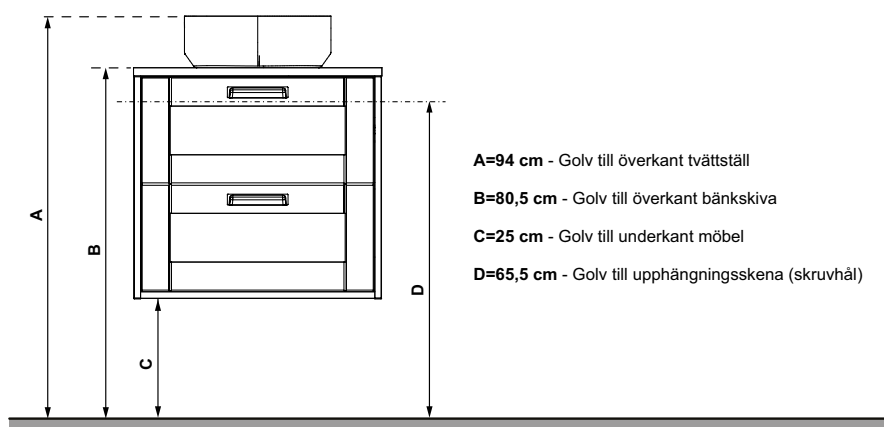

Möbelpaket 120 med 2 runda tvättställ

Möbelpaket 120 med 2 rektangulära tvättställ

Högskåp Gabriella

Högskåp 35

Monteringsmått för underskåp med tvättställ

Monteringsmått för underskåp med bänkskiva

Möbelpaket Gabriella 60
Vit matt
Art nr 8915601