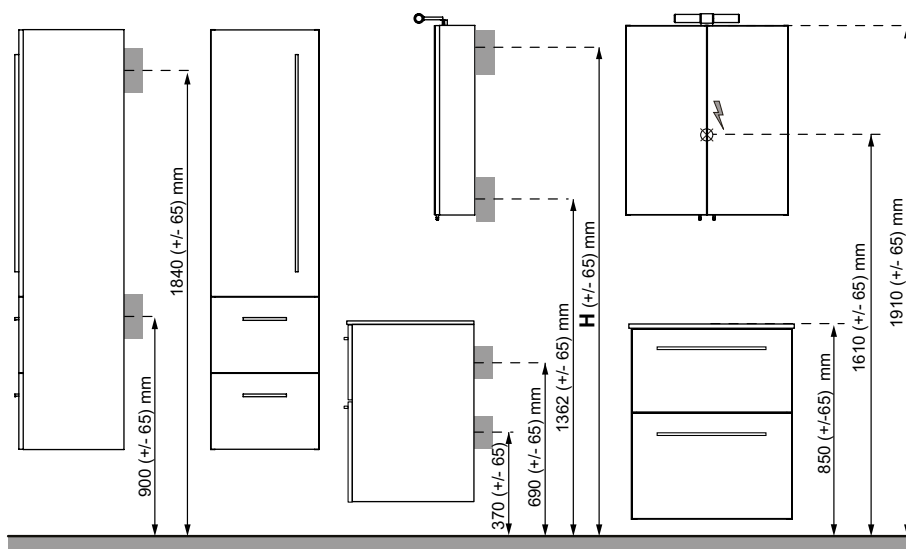

Monteringsmått för underskåp med tvättställ