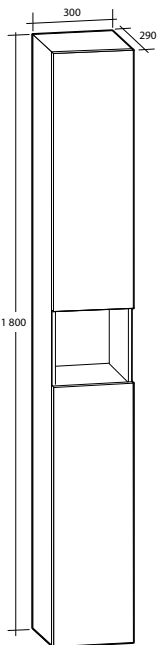

Högskåp Basic