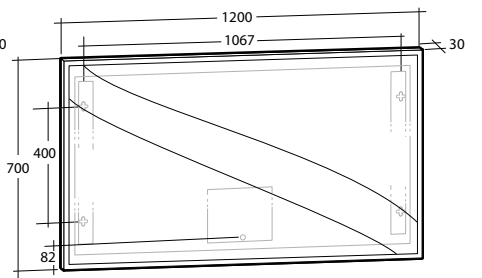

Spegel Alfa

Spegel Beta

Beta 600

Spegel Bliss

Bliss 1200