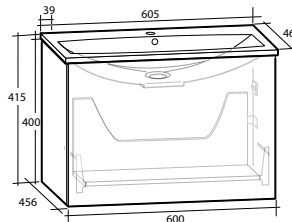

Möbelpaket 60