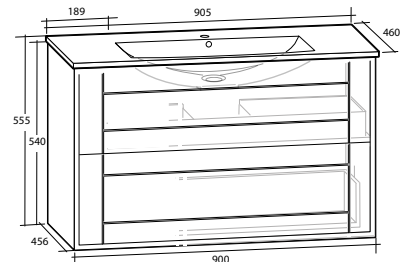

Möbelpaket 90