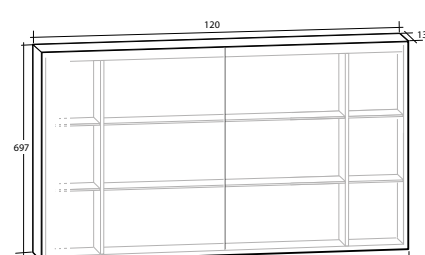

Spegelskåp Ariella X

Spegelskåp Ariella X45
Vit högblank

Spegelskåp Ariella X60
Vit högblank

Spegelskåp Ariella X90
Svart matt

Spegelskåp Ariella X120
Ljusgrå matt

Detta spegelskåp är särskilt framtaget för att optimera utrymmet i spegelskåpet. Flexibiliteten i Ariella X gör det möjligt att förvara både höga och låga saker. Spegelskåpen har speglar på utsidan och insidan av de mjukstängande dörrarna samt eluttag, IP44. Levereras färdigmonterade. Denna serie kombineras med Luxor, Gabriella, Isella, Ella, Isabella och Bella. Vid kombination Ariella X60 med Stella Belysning med 2 fästen, välj bredd 300 eller 450 mm.