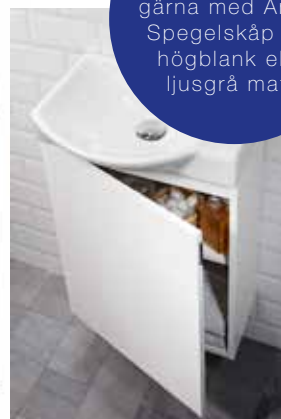

Tips!
Kombinera
gärna med Ariella
Spegelskåp i vit
högblank eller
ljusgrå matt.

Vägghängt Möbelpaket Isabella

Med ett rymligt tvättställ i porslin. De vita och ljusgrå underskåpen är tillverkade i en fuktrög spånskiva som gör möblerna mer tåliga mot fukt. Möblerna levereras färdigmonterade. Komplettera gärna med Isabella Spegel.