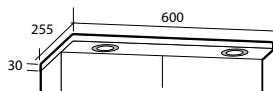

Ljusramp Ariella Bas 60