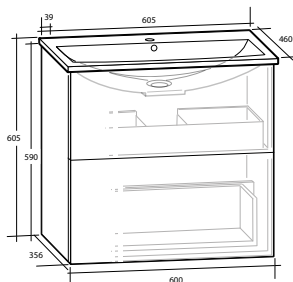

Möbelpaket 60