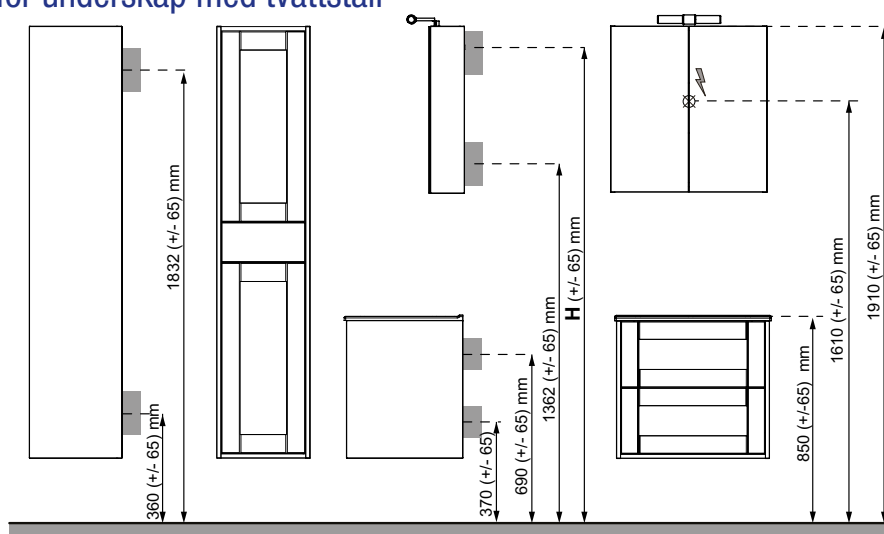

Monteringsmått för underskåp med tvättställ