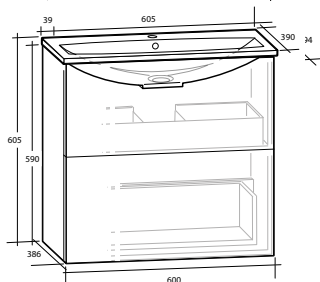

Möbelpaket 60 Kompakt