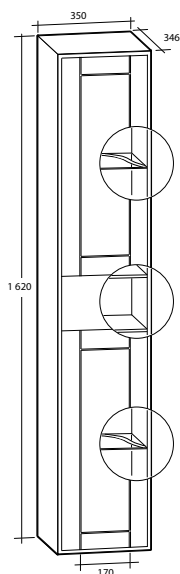

Högskåp Gabriella

Högskåp 35