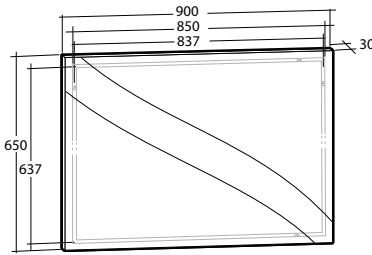

Beta 1200

Beta 900