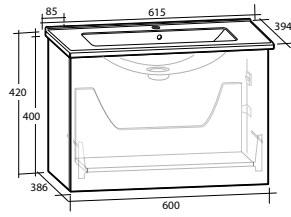

Möbelpaket 60 Kompakt