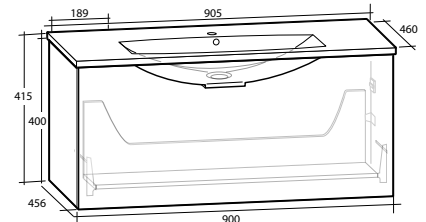

Möbelpaket 90