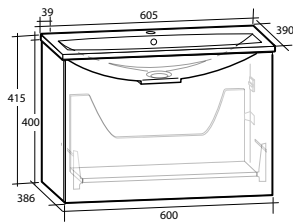

Möbelpaket 60 Kompakt