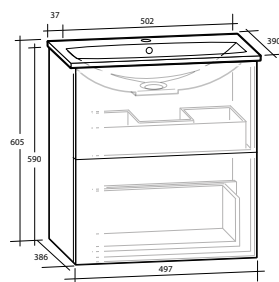

Möbelpaket Isella, inklusive Ariella Tvättställ i mineralkomposit

Möbelpaket 50 Kompakt