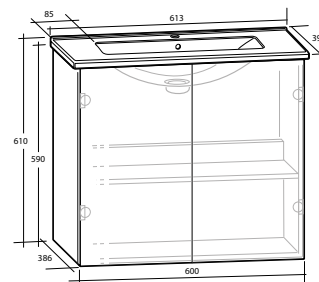

Möbelpaket 60