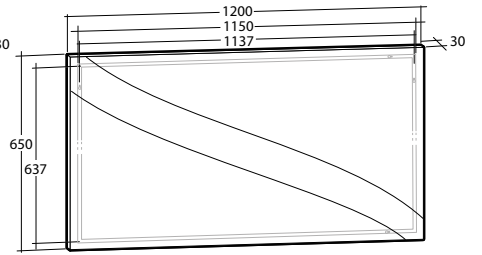

Spegel Alfa

Spegel Beta

Beta 1200

Beta 600

Spegel Bliss