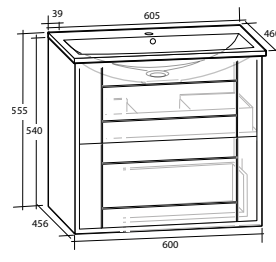

Möbelpaket 60