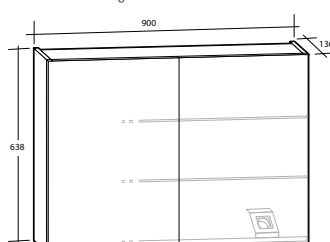

Spegelskåp Ariella 90