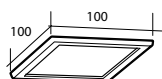

Panellampa LED