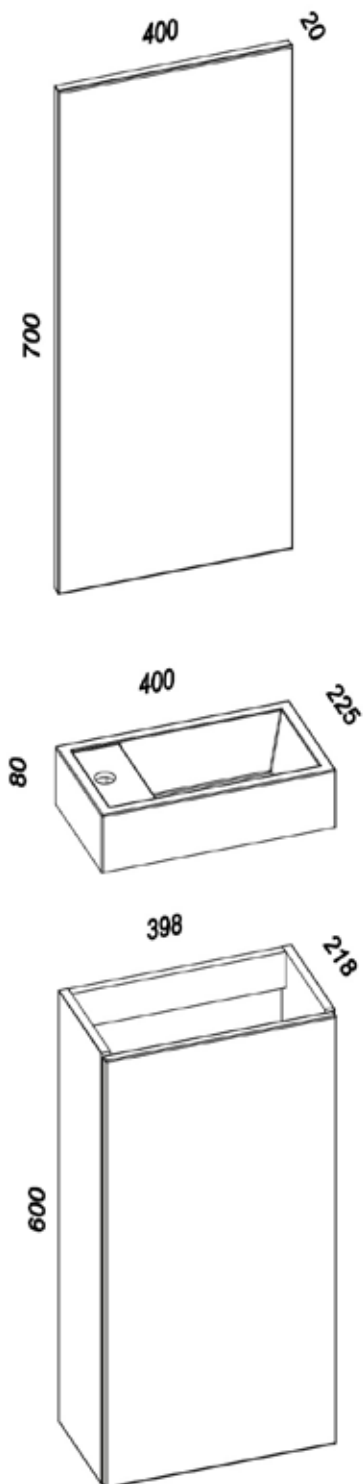

Möbelpaket Bella

Badrumspaket Bella

Inklusive underskåp i fukttrög spånskiva, tvättställ i porslin och spegel. Vändbart tvättställ, blandaren kan monteras på höger eller vänster sida. För väggmontage.

Modell	Färg/utförande	Mått	Art nr
Bella	Vit högblank, en dörr med "push-to-open"	B 400 x H 680 x D 225 mm	8975160

Komplettera med Day belysning, blandare, bottenventil och vattenlås.