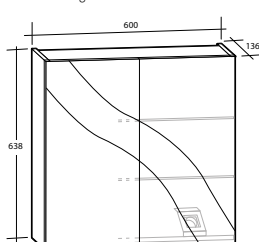

Spegelskåp Ariella 60