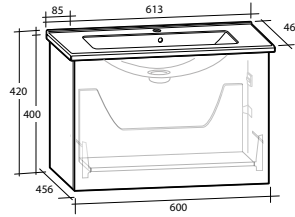

Möbelpaket 60