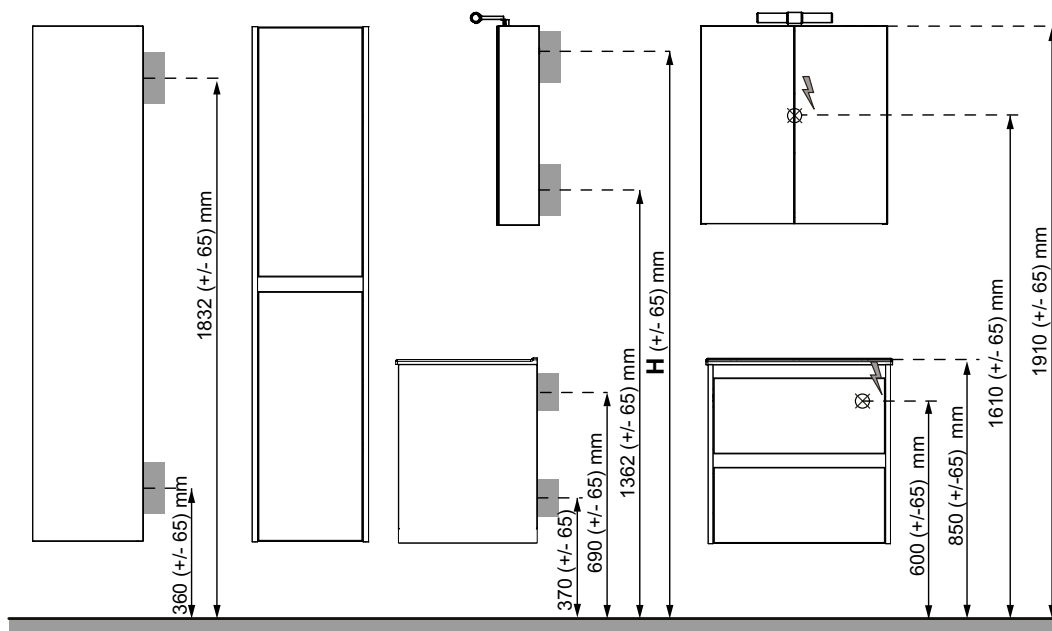

Monteringsmått för underskåp med tvättställ